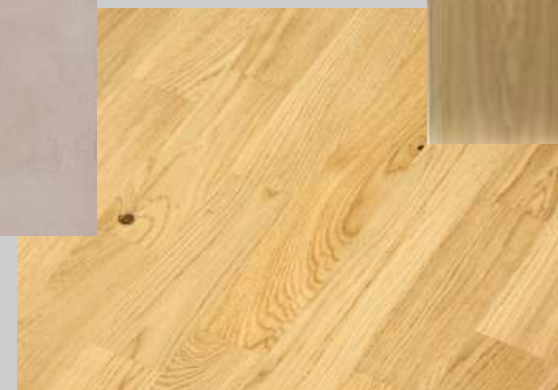

3-lipiline tamme laudparkett, toon: NATURAALNE