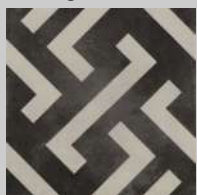

ESIK  
Täismassplaat (600x600)  
**Mirabeau Grey**

3-lipiline tamme laudparkett, toon: HELE

Valge tahveluks

SAN. RUUM SEIN  
Täismassplaat (600x600)  
**Mirabeau Beige**

SAN.RUUM PÕRAND  
Täismassplaat (223x223)  
**Art Cezzane**

SAUNA PÕRAND  
Täismassplaat (100x100)  
**Amalfi Beige**

DEKOORPLAADI MUSTER

ESIK  
Täismassplaat (600x600)  
**Mirabeau Beige**

3-lipiline tamme laudparkett, toon: NATURAALNE

Naturaalne spoonuks

SAN. RUUM SEIN  
Ker.plaat (300x600)  
**Sail White**

DEKOORPLAADI MUSTER

SAN.RUUM PÕRAND  
Täismassplaat (223x223)  
**Art Signac**

SAUNA PÕRAND  
Täismassplaat (100x100)  
**Amalfi Black**

ESIK  
Täismassplaat (600x600)  
**Mirabeau Dark Grey**

3-lipiline tamme laudparkett, toon: HELE

Valge tahveluks

SAN. RUUM SEIN  
Täismassplaat  
**Ceylon Mate** (600x600)

SAN.RUUM PÕRAND  
Täismassplaat  
**Mirabeau Beige** (600x600)  
ja saun **Amalfi Beige** (100x100)

ESIK  
Täismassplaat (600x600)  
**Mirabeau Beige**