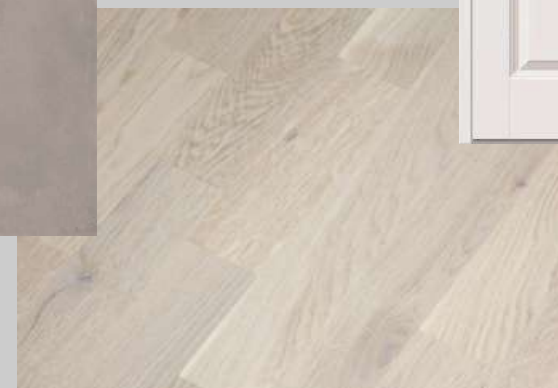

ESIK  
Täismassplaat (600x600)  
**Mirabeau Grey**

3-lipiline tamme laudparkett, toon: HELE

Valge tahveluks

SAN. RUUM SEIN  
Täismassplaat (600x600)  
**Mirabeau Beige**

SAN.RUUM PÕRAND  
Täismassplaat (223x223)  
**Art Cezzane**