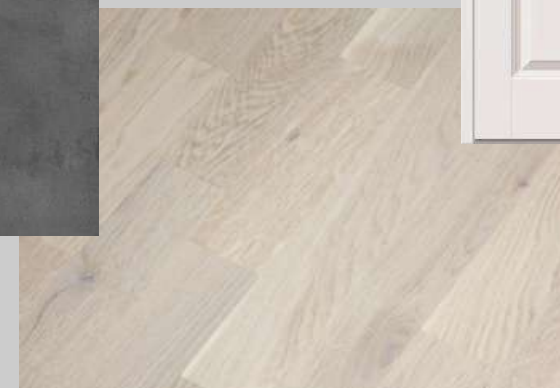

ESIK
Täismassplaat (600x600)
Mirabeau Dark Grey

3-lipiline tamme laudparkett, toon: HELE